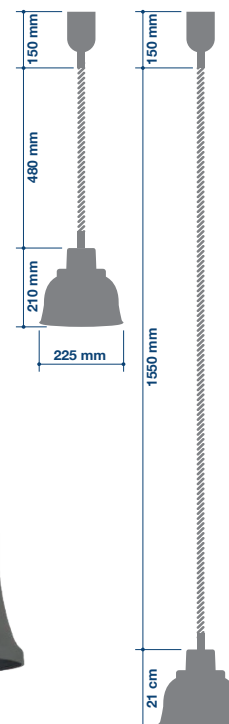

LAL225

LAMPADE RISCALDANTI HEATING LAMPS | LAL225

Lampada riscaldante di produzione Italiana. Realizzata in alluminio. Cavo spirale per una facile regolazione in altezza. Disponibile con lampada rossa o bianca da 250 watt. Interruttore 0-I. Prodotto certificato CE.

Heat lamp of Italian production. Made of aluminum. Spiral cable for easy adjustment in height. Available with red or white lamp 250 watt. 0-I switch. CE certified product.

 Made in Italy

ELETTRICO
ELECTRIC 

CERTIFICATO
CERTIFIED 

Potenza watt Power watt	250
Alimentazione Power supply	230/1N/50-60
Dimensioni (mm) Dimensions (mm)	Ø 225
Estensione cavo (mm) Extension cord (mm)	700 - 1800
Peso netto (kg) Net weight (kg)	1,20
Peso lordo (kg) Gross weight (kg)	2,00
Dimensioni imballo (cm) Packing dimensions (cm)	40x30x35h